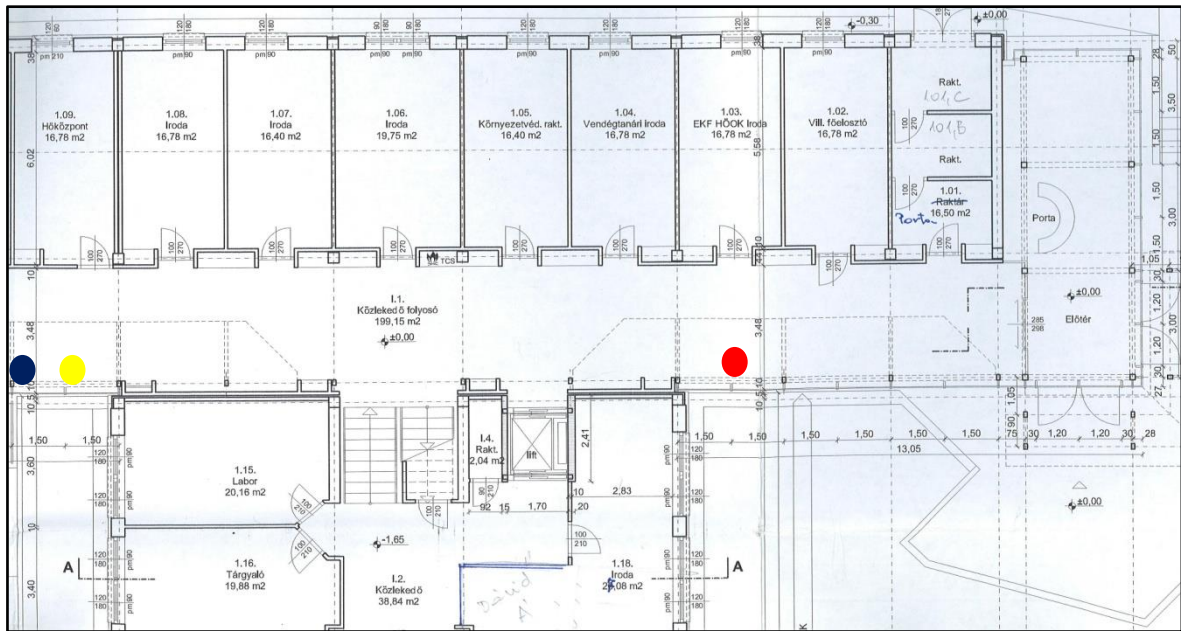

C-épület földszintjén található hulladékgyűjtő sziget (piros pont) és izzó, neonsző, valamint használt elem, akkumulátor gyűjtők (kék pont) elhelyezkedése

C-épület első emeletén található hulladékgyűjtő sziget (piros pont) és műanyag hulladékgyűjtő (sárga pont) elhelyezkedése

D-épület földszintjén található hulladékgyűjtő sziget (piros pont), műanyag hulladékgyűjtő (sárga pont) és izzó, neonszó, valamint használt elem, akkumulátor gyűjtők (kék pont) elhelyezkedése

D-épület első emeletén található hulladékgyűjtő sziget (piros pont) elhelyezkedése

E-épület földszintjén található hulladékgyűjtő sziget (piros pont) és izzó, neoncső, valamint használt elem, akkumulátor gyűjtők (kék pont) elhelyezkedése