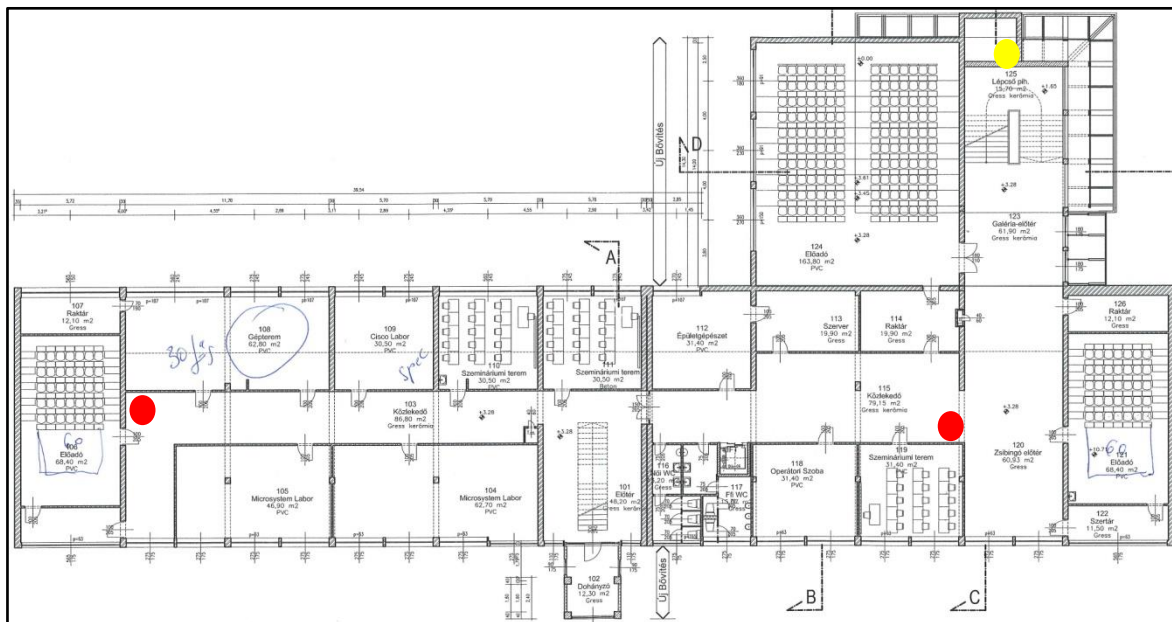

C-épület földszintjén található hulladékgyűjtő sziget (piros pont) és izzó, neonsző, valamint használt elem, akkumulátor gyűjtők (kék pont) elhelyezkedése

C-épület első emeletén található hulladékgyűjtő sziget (piros pont) és műanyag hulladékgyűjtő (sárga pont) elhelyezkedése

D-épület földszintjén található hulladékgyűjtő sziget (piros pont), műanyag hulladékgyűjtő (sárga pont) és izzó, neonszó, valamint használt elem, akkumulátor gyűjtők (kék pont) elhelyezkedése

D-épület első emeletén található hulladékgyűjtő sziget (piros pont) elhelyezkedése

E-épület földszintjén található hulladékgyűjtő sziget (piros pont) és izzó, neoncső, valamint használt elem, akkumulátor gyűjtők (kék pont) elhelyezkedése