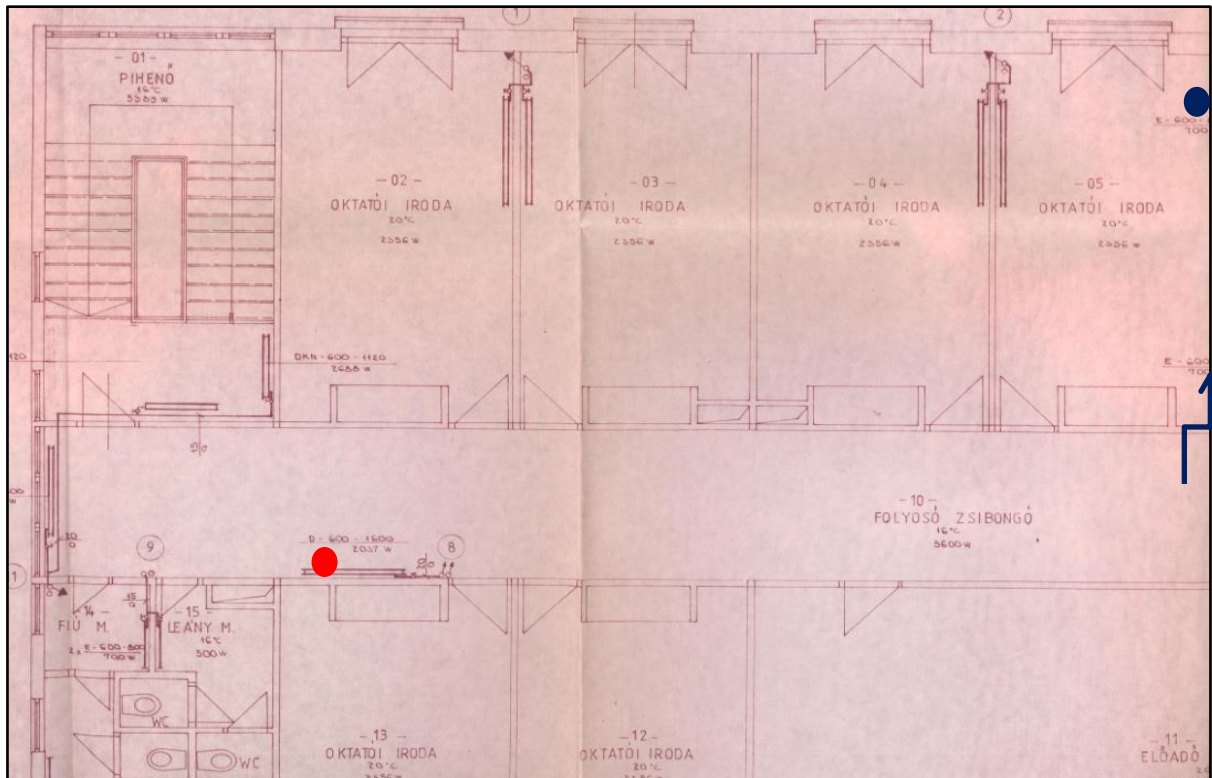

C-épület földszintjén található hulladékgyűjtő sziget (piros pont) és izzó, neonsző, valamint használt elem, akkumulátor gyűjtők (kék pont) elhelyezkedése

C-épület első emeletén található hulladékgyűjtő sziget (piros pont) és műanyag hulladékgyűjtő (sárga pont) elhelyezkedése

D-épület földszintjén található hulladékgyűjtő sziget (piros pont), műanyag hulladékgyűjtő (sárga pont) és izzó, neonszó, valamint használt elem, akkumulátor gyűjtők (kék pont) elhelyezkedése

D-épület első emeletén található hulladékgyűjtő sziget (piros pont) elhelyezkedése

E-épület földszintjén található hulladékgyűjtő sziget (piros pont) és izzó, neoncső, valamint használt elem, akkumulátor gyűjtők (kék pont) elhelyezkedése