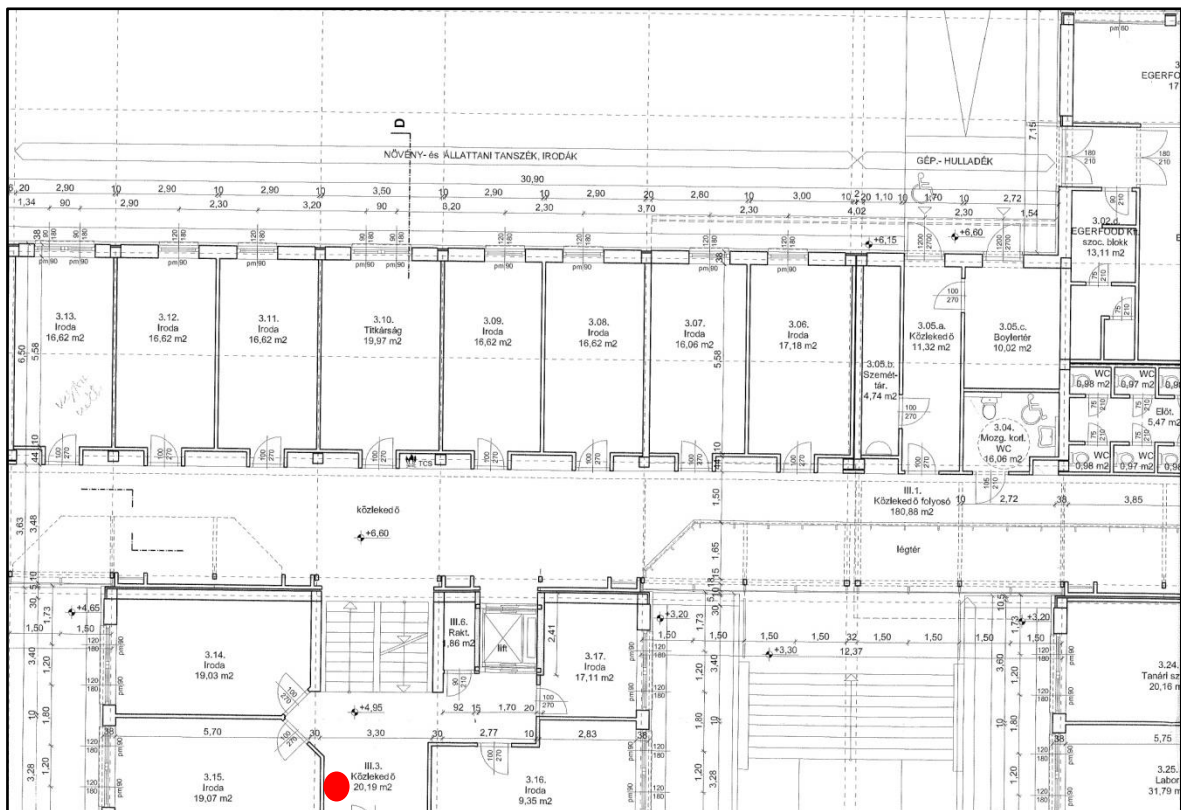

C-épület földszintjén található hulladékgyűjtő sziget (piros pont) és izzó, neonsző, valamint használt elem, akkumulátor gyűjtők (kék pont) elhelyezkedése

C-épület első emeletén található hulladékgyűjtő sziget (piros pont) és műanyag hulladékgyűjtő (sárga pont) elhelyezkedése

D-épület földszintjén található hulladékgyűjtő sziget (piros pont), műanyag hulladékgyűjtő (sárga pont) és izzó, neonszó, valamint használt elem, akkumulátor gyűjtők (kék pont) elhelyezkedése

D-épület első emeletén található hulladékgyűjtő sziget (piros pont) elhelyezkedése